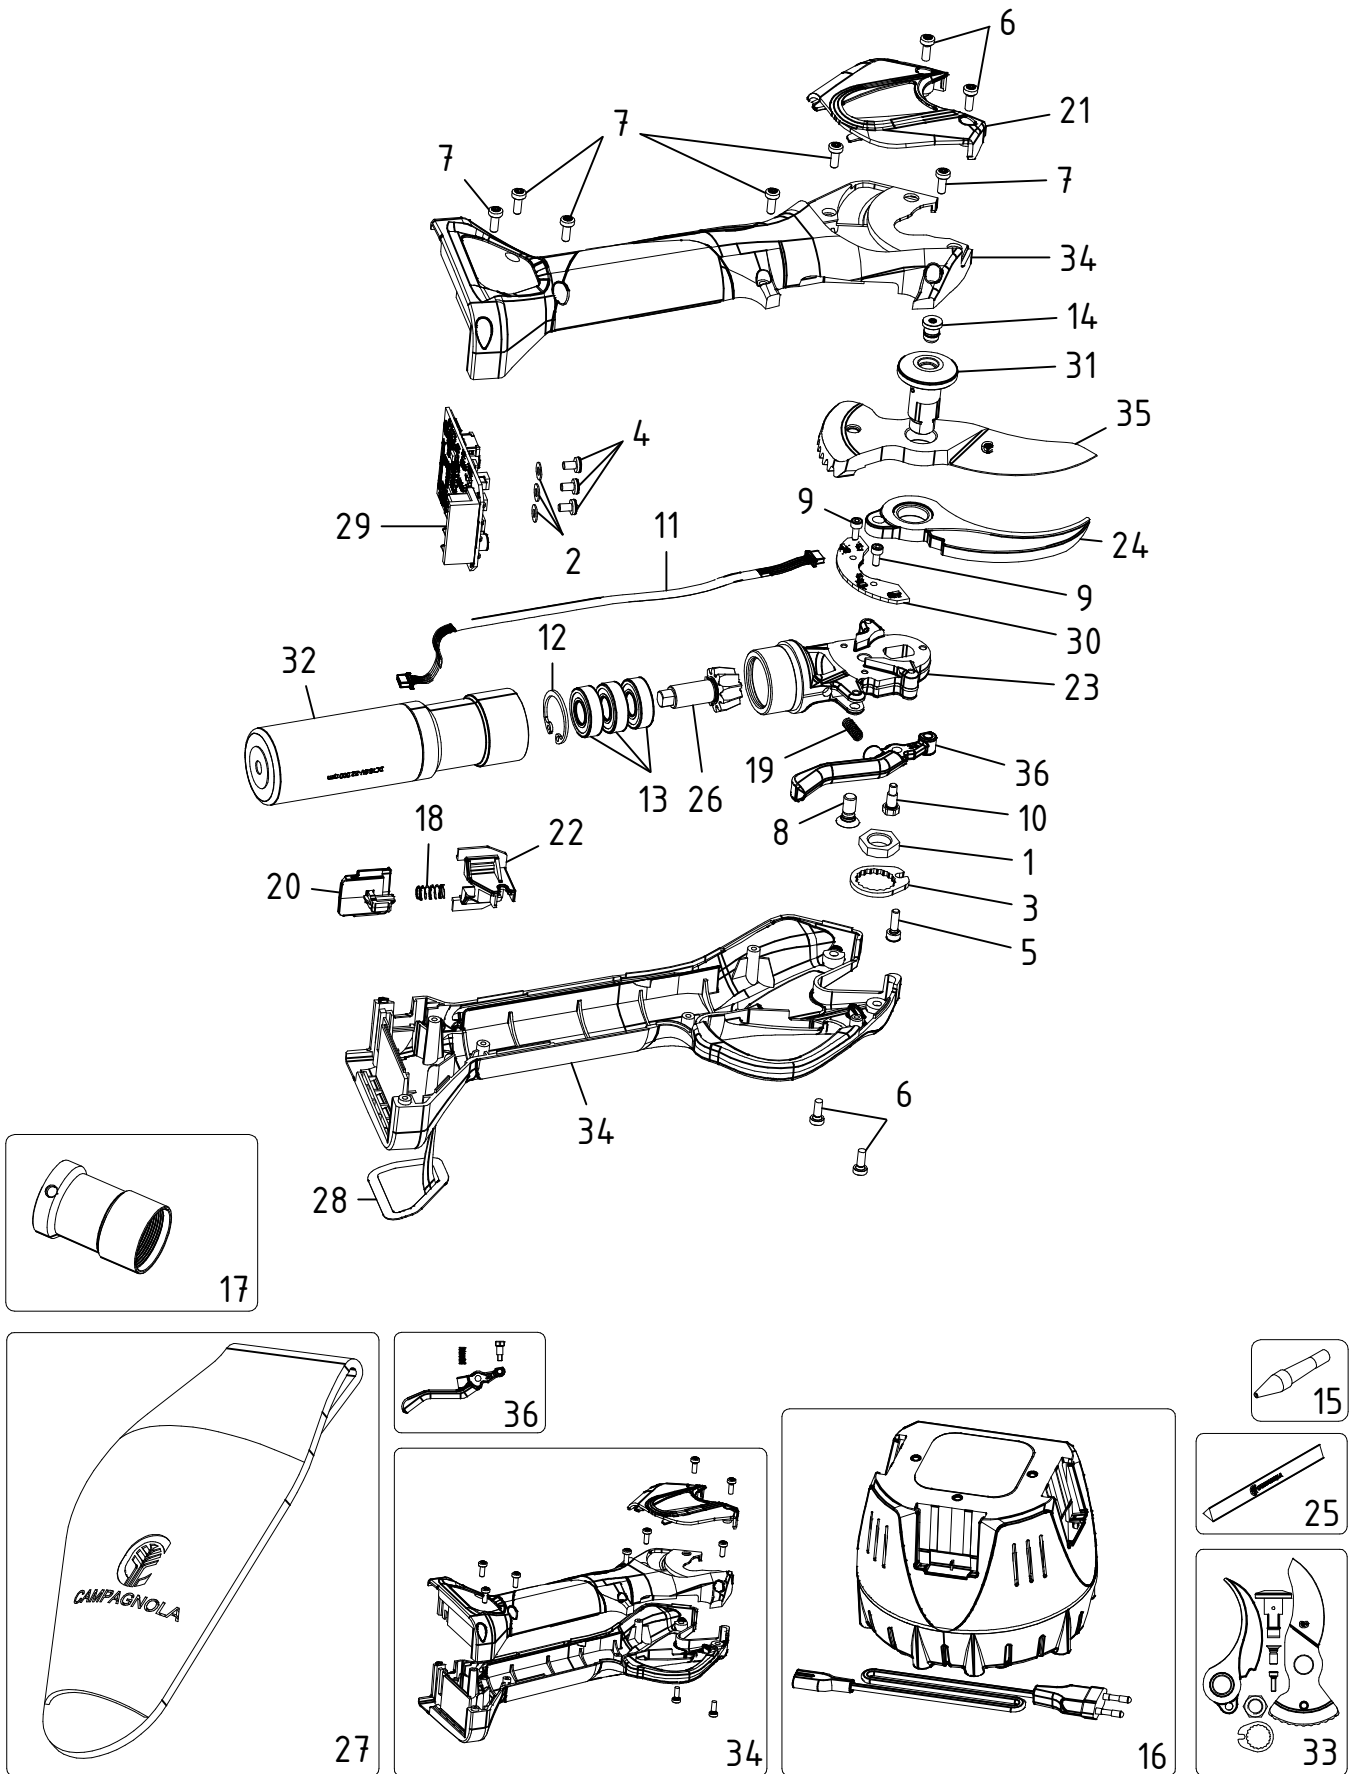

Esploso Forbice elettronica NOVA 35 - MITA.0100

CAMPAGNOLA S.r.l - Tav.: 0350.0656 Release / Versione 01

CAMPAGNOLA

UFF. TECNICO RICAMBI - RIPRODUZIONE VIETATA

Esploso Forbice elettronica NOVA 35 - MITA.0100

CAMPAGNOLA S.r.l - Tav.: 0350.0656 Release / Versione 01

Pos	Q.tà	Codice	Descrizione
1	1	0100.0237	Dado M10x1 NOVA
2	3	0101.0150	Rondella piana 3 - UNI 6592 zinc.
3	1	0101.0276	Rondella antirrotazione NOVA
4	3	0106.0150	Vite TC M3x5 DIN 7985
5	1	0106.0324	Vite TCCE M3x10 UNI 5931 zinc.
6	4	0106.0528	Vite TC M3x8 DIN 7985 TORX-Zinc. Nera Cr.3
7	6	0106.0530	Vite TCB W1452 T10 10.9 Ø3x8 Torx nera
8	1	0106.0533	Vite M5x12 ISO14581-8.8 TX25 (A2K)
9	2	0106.0560	Vite TCEI INOX A2 UNI 5931 DIN 912 M2,5x6
10	1	0106.0561	Vite calibrata NOVA
11	1	0120.0159	Cavo sensori
12	1	0126.0459	Anello elastico I20 UNI 7064 DIN 472
13	3	0127.0198	Cuscinetto 619/9 2Z SKF - 9x20x6
14	1	0133.0223	Tappo perno lama
15	1	0134.0329	Ugello bomboletta Spray
16	1	0136.0161	Charger KOALA
17	1	0153.0206	Riduttore 95:1 SG
18	1	0164.0227	Molla sblocco batteria
19	1	0164.0228	Molla leva azionamento
20	1	0168.0118	Sicura batteria
21	1	0171.0437	Coperchio N35
22	1	0171.0441	Alloggiamento sicura batteria
23	1	0171.0442	Corpo lame NOVA 35
24	1	0175.0259	Lama fissa N35
25	1	0180.0103	Pietra affilatura NOVA
26	1	0189.0220	Pignone conico NOVA 35
27	1	0207.0202	Fondina NOVA
28	1	0218.0245	Tastierino NOVA
29	1	0218.0247	Scheda azionamento NOVA 35
30	1	0218.0248	Scheda sensori NOVA
31	1	6125.0007	Perno lame completo NOVA
32	1	6146.0048	Motoriduttore 16.8V SG
33	1	PACK.2050	Kit manutenzione N35
34	1	PACK.2052	Kit covers NOVA 35
35	1	PACK.2054	Kit lama mobile N35
36	1	PACK.2061	Kit leva di azionamento NOVA 35